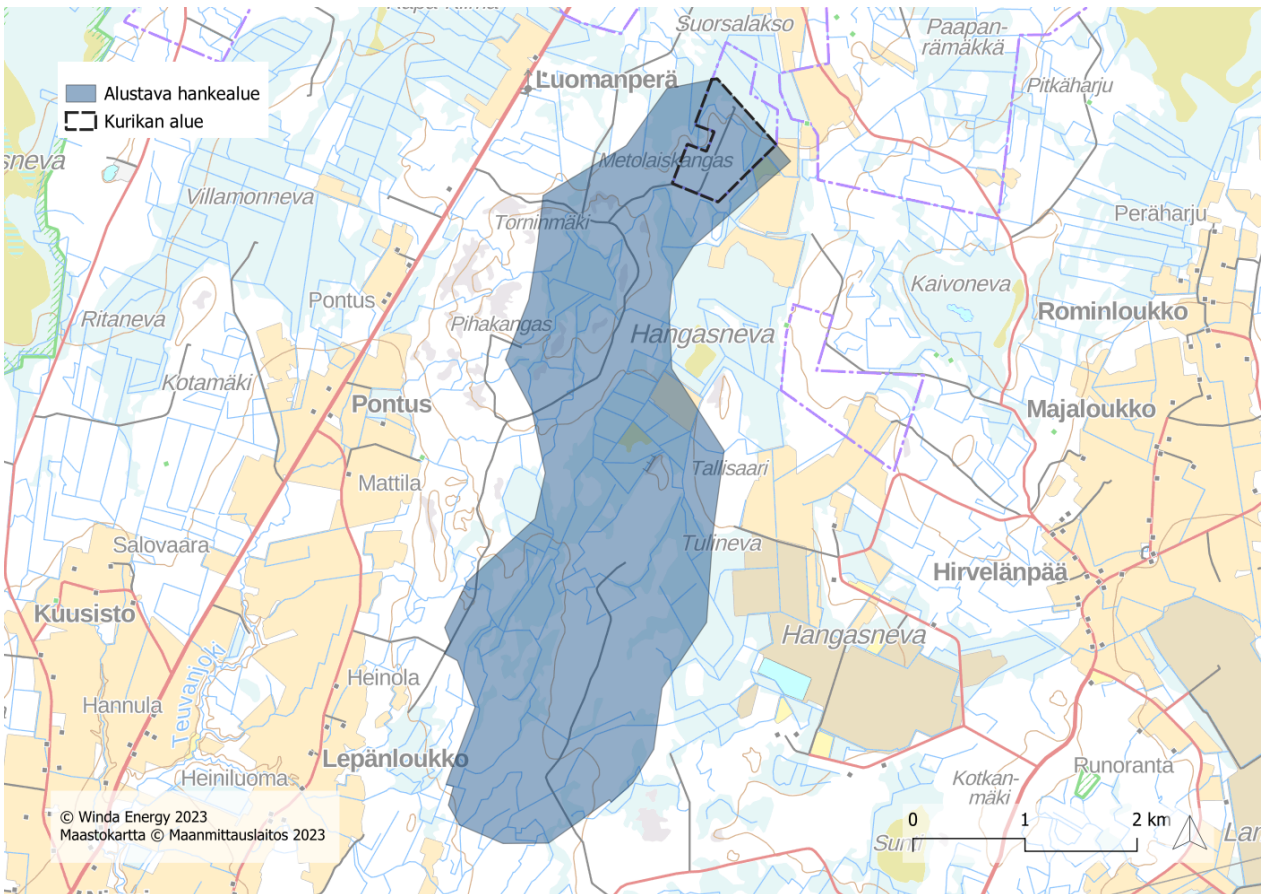

Liite 1: Esitys Siltanevan tuulivoimaosayleiskaavan rajaamisesta

Kartta on suuntaa antava. Kaava-alue täsmennyty hankekehityksen edetessä.