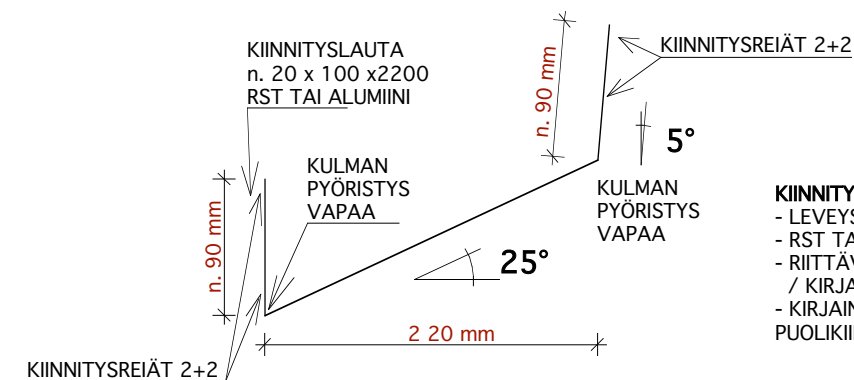

#### ORRELA -KIRJAIMET:

- KIRJAIMET RST MIN. 3 MM TAI ALUMIINI MIN. 4 MM, ASENNUS 2200 X 400 ALALLE.
- KIRJAIMIEN KORKEUS 400, KIRJAINOSIEN LEVEYS N.10-11 cm, KOKONAISLEVEYS KUVAN MUKAAN.
- KIINNITYSREIÄT 6 mm ALAOSASSA (2/KIRJAIN, n. 60 mm ALAREUNASTA YLÖSPÄN).
- FONTTI ESIM. ABADI MT MONDE TAI VASTAAVA KUVAN MUKAINEN.
- KIINNITYS ALAREUNASTAAN VALKOISEEN 100 mm KORKEAAN ALUMIINI TAI RST SUORAKAIDE PUTKEEN (LAUDAN NÄKÖINEN, n. 20X100X2200) JOKA KESTÄÄ KIINNITYKSEN 3:STA KOHTAA KIINNITYSKULMILLA; KIINNITYSLAUTA JA -KULMAT SISÄLTYY TOIMITUKSEEN.
- KIRJAINTEEN MAALAUS: PULVERIMAALAUS PUOLIKIILTÄVÄ MUSTA.

#### KULTTUURITALO -KIRJAIMET:

- KIRJAIMET RST MIN. 2 MM TAI ALUMIINI MIN. 3 MM, ASENNUS 2900 X 150 ALALLE.
- KIRJAIMIEN KORKEUS 150, KIINNITYSREIÄT n. 5 mm VAIN KESKELLÄ (2/KIRJAIN).
- FONTTI ESIM. ABADI MT MONDE TAI VASTAAVA KUVAN MUKAINEN.
- LÄPIRUUVAUS ERILLISINÄ KIRJAIMINA OLEMASSA OLEVAAN LANKUN KYLKEEN. TAI ERILLISEEN VALKOISEEN ASENNUSLAUTAAN (EI SISÄLLY KIRJAIMIEN TOIMITUKSEEN).
- KIRJAINTEEN MAALAUS: PULVERIMAALAUS PUOLIKIILTÄVÄ MUSTA.

#### KIINNITYSKULMAT 3 KPL, 1:10

- LEVEYS n. 50-60 mm.
- RST TAI KUUMASINKITTY
- RIITTÄVÄ JÄYKKYYS KIINNITYSLAUDAN / KIRJAINTEEN PYSTYSSÄ PYSYMISEEN.
- KIRJAINTEEN MAALAUS: PULVERIMAALAUS PUOLIKIILTÄVÄ MUSTA.