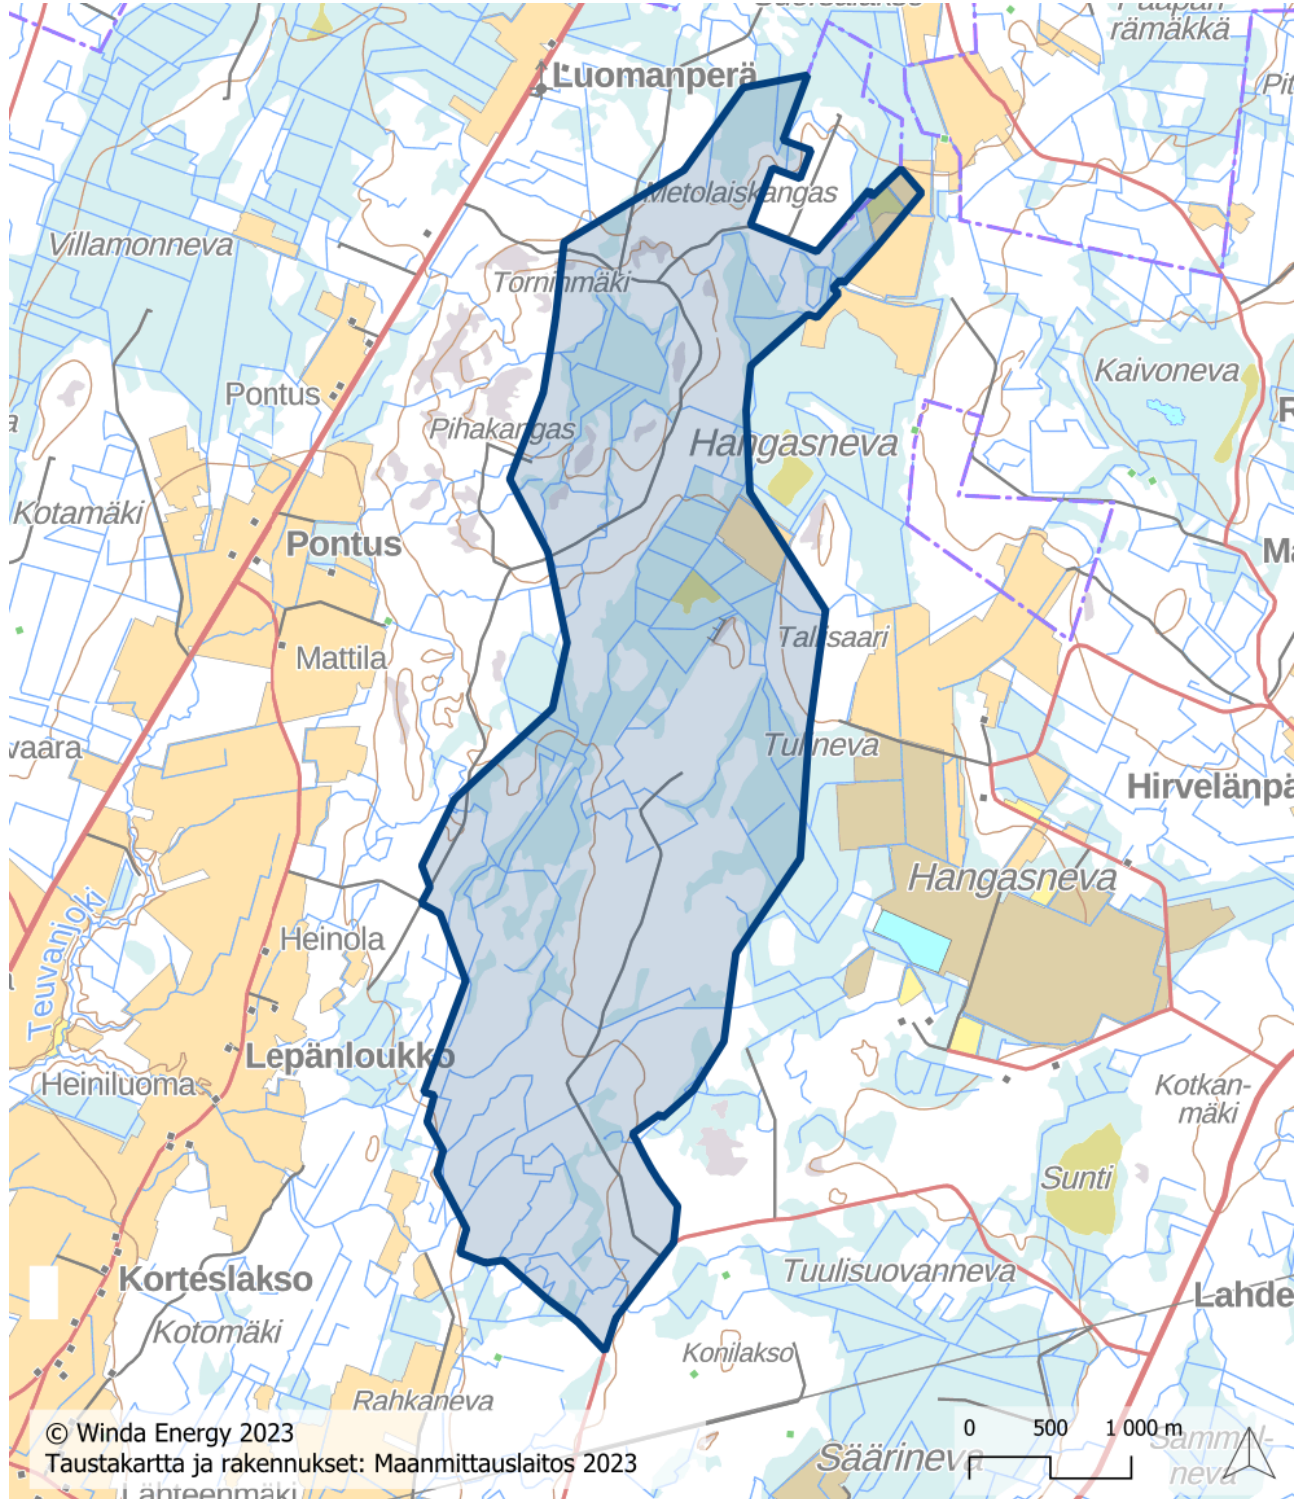

Liite 1: Esitys Siltanevan tuulivoimaosayleiskaavan rajaamisesta

Kartta on suuntaa antava. Kaava-alue täsmentyy hankekehityksen edetessä.