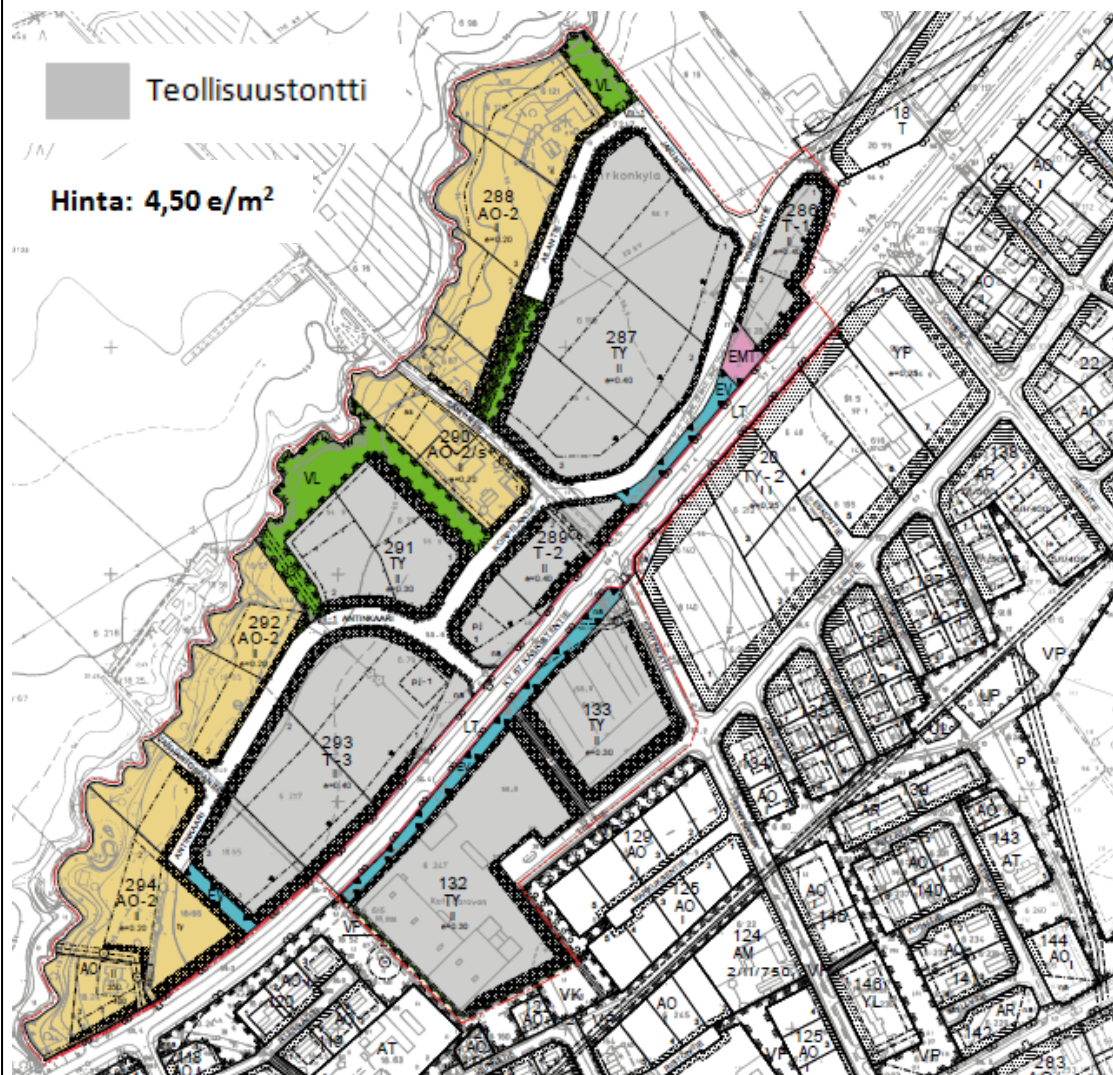

Kafin teollisuusalue TEOLLISUUSTONTTEJA MYYTÄVÄNÄ

TEUVAN KUNTA
Rasintie 1 A
PL 25, 64701 TEUVA
kunta@teuva.fi

Tonttiedustelut:
p. 046 850 7700 / kunnanjohtaja
p. 0500 286 115 / rakennustarkastaja
p. 040 612 6565 / tekninen johtaja
p. 040 663 3274 / elinkeinojohtaja