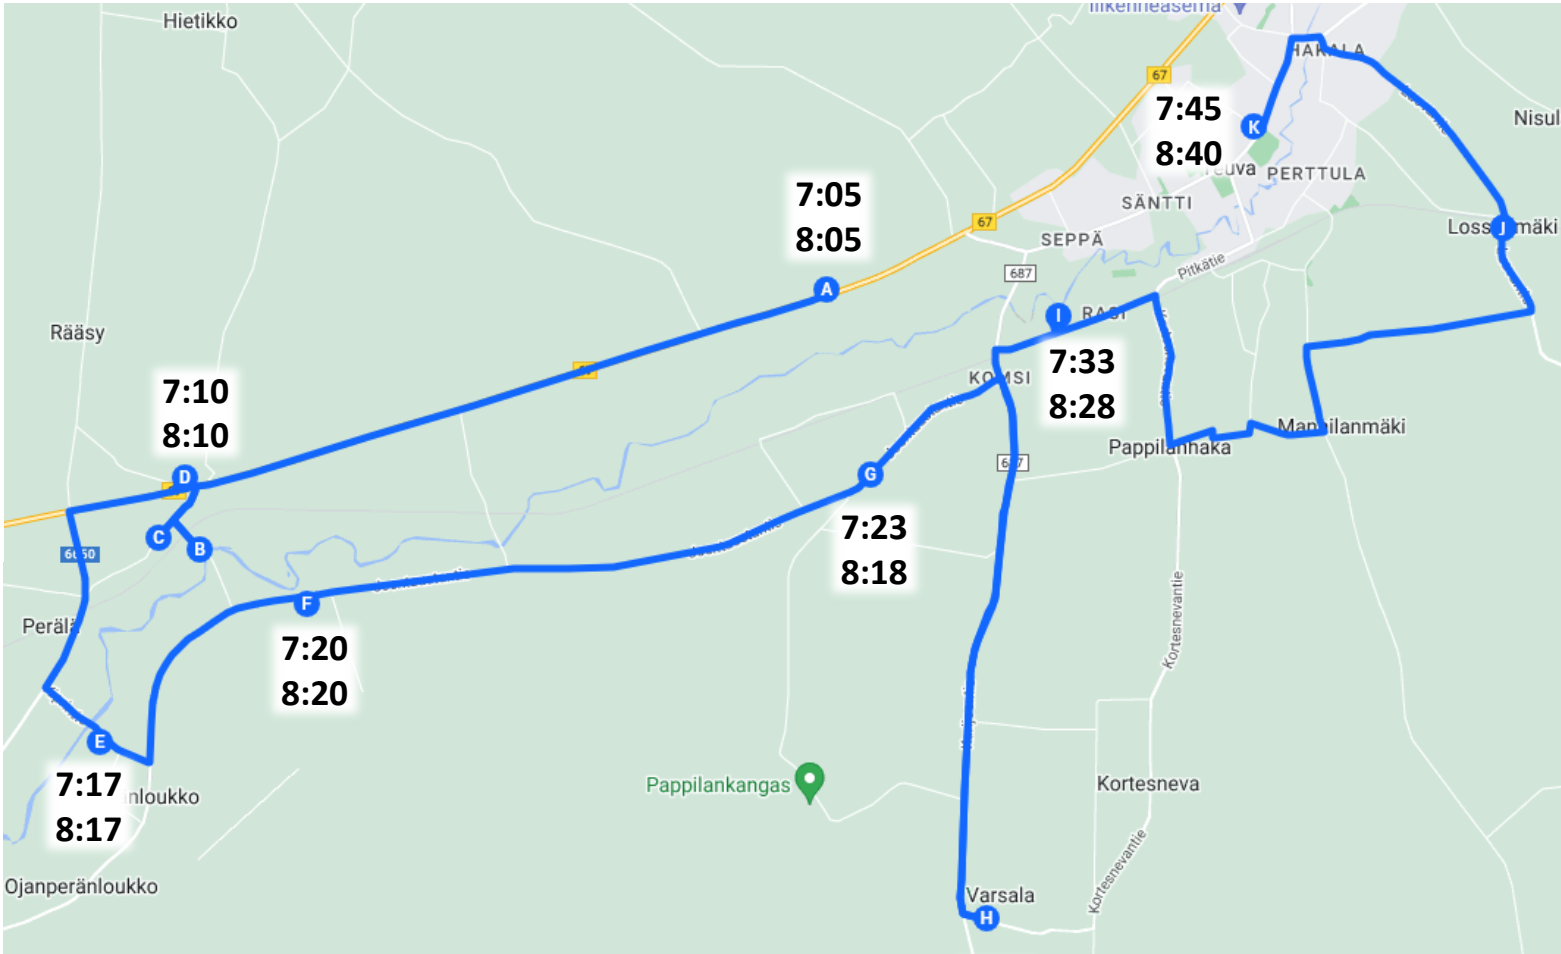

Komsi - Perälä

29 km

- A** Kaskistentie 351
- B** Saarisentie 21
- C** Seppäläntie 54
- D** Perälän Koulu
- E** Kiprintie 41
- F** Joentaustantie 454
- G** Joentaustantie 95
- H** Varsalan koulutie 69
- I** Rantatie 18
- J** Luovantie 164
- K** Filppulankuja 2

7:10
8:10

7:17
8:17

7:20
8:20

7:05
8:05

7:23
8:18

7:33
8:28

7:45
8:40

7:28
8:23

7:42
8:37