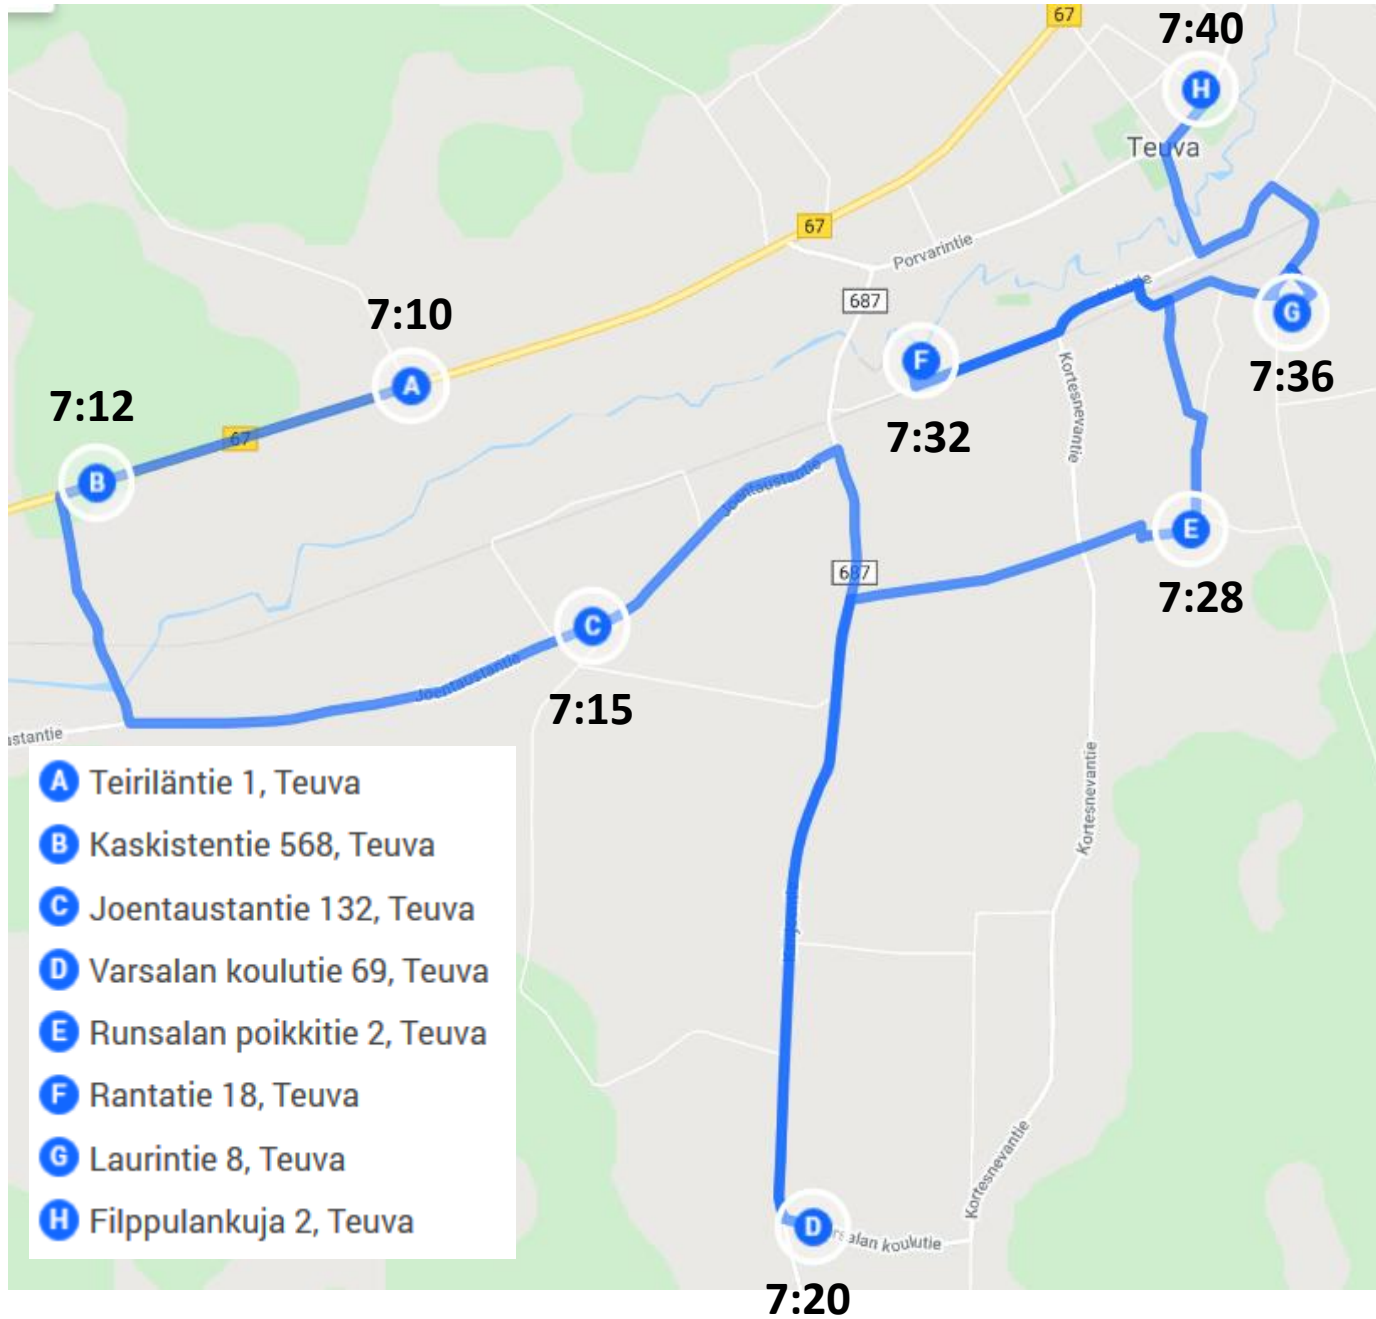

Perälä - Komsu klo.8:00

20km

- A** Teiriläntie 1, Teuva
- B** Kaskistentie 568, Teuva
- C** Joentaustantie 132, Teuva
- D** Varsalan koulutie 69, Teuva
- E** Runsalan poikkitie 2, Teuva
- F** Rantatie 18, Teuva
- G** Laurintie 8, Teuva
- H** Filppulankuja 2, Teuva

Perälä - Komsu klo.9:00

34km